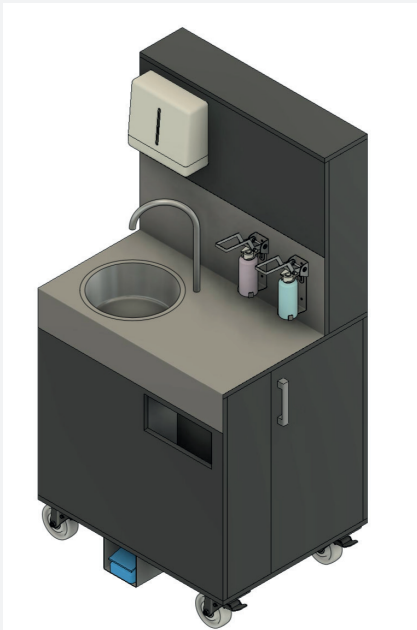

Hygienemodul MAIKE autark*, klein

80x65x165cm (BxTxH)

2260€ (inkl. MwSt)

Hygienemodule MAIKE

Fahrbar auf Industriege-
lenkrollen

Korpus aus Fahrzeugplatte
BFU 100

Waschbecken und Waschbe-
reich aus Edelstahl

Je 80 l Wasser- und
Abwassertank

Kontaktloser Wasserhahn,
via Fußpumpe bedienbar

inkl. Seifen-,
Desinfektions- und
Papierhandtuchspender**
mit Mülleimer

* Auch als Stationäres Modul mit
bis zu 100 Lfm Schlauch für
Frisch- und Abwasser und
Förderpumpe. Zzgl. 595€
**Details wie Seifen- und
Desinfektionsspender ähnlich
Zeichnung, nach Verfügbarkeit