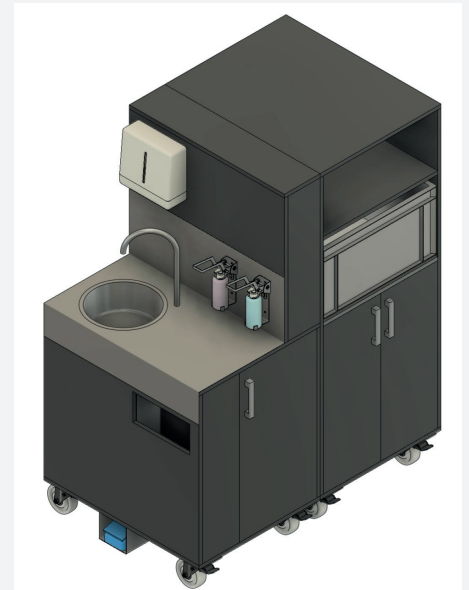

Desinfektionsstation DARIO 1

ca. 50x50x170cm
 Bodenplatte und Gestell aus Multiplex, melaminharzbeschichtet, schwarz oder weiß
 inkl. Desinfektionsspender**
 passend für DIN A 4 Plakat (exkl. Druck)

299€ (inkl. MwSt)

** Desinfektionsspender ähnlich Zeichnung, nach Verfügbarkeit

Desinfektionsstation DARIO 2

ca. 50x50x190cm
 Bodenplatte und Gestell aus Stahl, lackiert
 inkl. Desinfektionsspender**
 passend für DIN A 4 Plakat (exkl. Druck)

Korpus aus Fahrzeugplatte
BFU 100

Waschbecken und Waschbe-
reich aus Edelstahl

Je 80 l Wasser- und
Abwassertank

Kontaktloser Wasserhahn,
via Fußpumpe bedienbar

inkl. Seifen-,
Desinfektions- und
Papierhandtuchspender**
mit Mülleimer

80x120x165cm (BxTxH)
inkl. 2 Euroboxen à 60 l für
Reservematerial

3035€ (inkl. MwSt)

2 Motivvarianten
(auch individuelle Gestaltung möglich)

Desinfektionsstation DARIO

ca. 50x50x200cm

Bodenplatte und Gestell aus Stahl, schwarz lackiert (auf Anfrage
andere Ral Farben möglich)