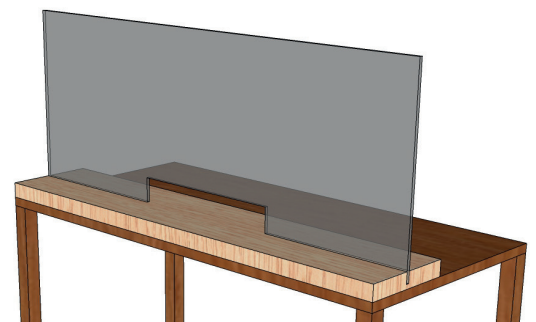

Mobile Trennwand CHRISTINE

Mit der mobilen Trennwand CHRISTINE lassen sich nicht nur mühelos Räume trennen. Durch die austauschbare Wandfläche ist sie auch beidseitig als Magnettafel / Whiteboard nutzbar.

Mobile Glaswand CHRISTINE

Außenmaß ca. 126x186cm
 Nutzfläche ca. 118x148cm
 Gefertigt aus Stahlrohr, pulverbeschichtet schwarz (andere RAL Farben möglich)
 Wandfläche VSG Glas

695€ (inkl. MwSt)

Tisch-Trennwand

VSG Glaswand, mit Fuß aus Multiplex, geölt ohne Tisch

Ohne Durchreiche: 100x60cm 199€ (inkl. MwSt)
 Mit Durchreiche: 100x60cm 240€ (inkl. MwSt)
 weitere Größen auf Anfrage

Schilder, Wegeleitsysteme und Bodenaufkleber helfen in öffentlichen Einrichtungen wie z.B. Schulen, Universitäten oder Behörden die temporären Raumaufteilungen, Wegeführungen und weitere Informationen zu platzieren und damit die Koordination zu vereinfachen.
Sowohl die Drucke in Form von Plakaten, Tafeln oder Aufkleber können Sie bei uns bestellen als auch die dazu passenden Aufsteller.