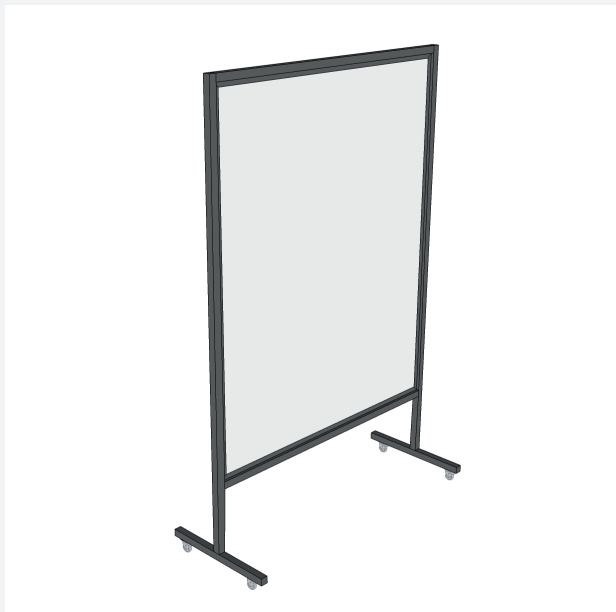

Oberfläche nach Wunsch z.B. Lackfolie, Molton, Nessel, Digitaldruck u.v.m.

PUX
Wandsystem

beschichtete
Spanplatte

Unsere Stellwände sind in unterschiedlichen Maßen auch zur Miete erhältlich. Kosten auf Anfrage. Unterkonstruktion Spannrahmen aus Theaterlatte. Oberfläche Molton oder Nesselstoff.

Mobile Trennwand CHRISTINE

Mit der mobilen Trennwand CHRISTINE lassen sich nicht nur mühelos Räume trennen. Durch die austauschbare Wandfläche ist sie auch beidseitig als Magnettafel / Whiteboard nutzbar.

Außenmaß ca. 126x186cm
Nutzfläche ca. 118x148cm
Gefertigt aus Stahlrohr, pulverbeschichtet schwarz (andere RAL Farben möglich)
Wandfläche standardmäßig Magnettafel weiß lackiert (auf Anfrage mit Tafelfolie oder als Pinnwand, Holzplatte mit Filzbezug, möglich)