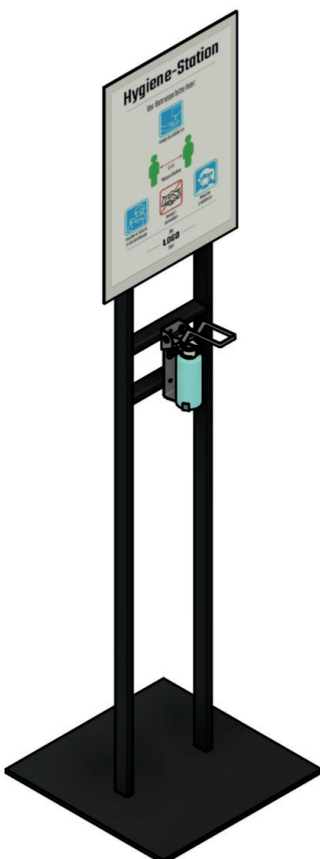

Desinfektionsstation DARIO 1

ca. 50x50x170cm
 Bodenplatte und Gestell aus Multiplex, melaminharzbeschichtet, schwarz oder weiß
 inkl. Desinfektionsspender**
 passend für DIN A 4 Plakat (exkl. Druck)

299€ (inkl. MwSt)

80x120x165cm (BxTxH)
inkl. 2 Euroboxen à 60 l für
Reservematerial

3035€ (inkl. MwSt)

2 Motivvarianten
(auch individuelle Gestaltung möglich)

Desinfektionsstation DARIO

ca. 50x50x200cm

Bodenplatte und Gestell aus Stahl, schwarz lackiert (auf Anfrage
andere Ral Farben möglich)

Mobile Trennwand CHRISTINE

Mit der mobilen Trennwand CHRISTINE lassen sich nicht nur mühelos Räume trennen. Durch die austauschbare Wandfläche ist sie auch beidseitig als Magnettafel / Whiteboard nutzbar.

Außenmaß ca. 126x186cm
Nutzfläche ca. 118x148cm
Gefertigt aus Stahlrohr, pulverbeschichtet schwarz (andere RAL Farben möglich)
Wandfläche standardmäßig Magnettafel weiß lackiert (auf Anfrage mit Tafelfolie oder als Pinnwand, Holzplatte mit Filzbezug, möglich)