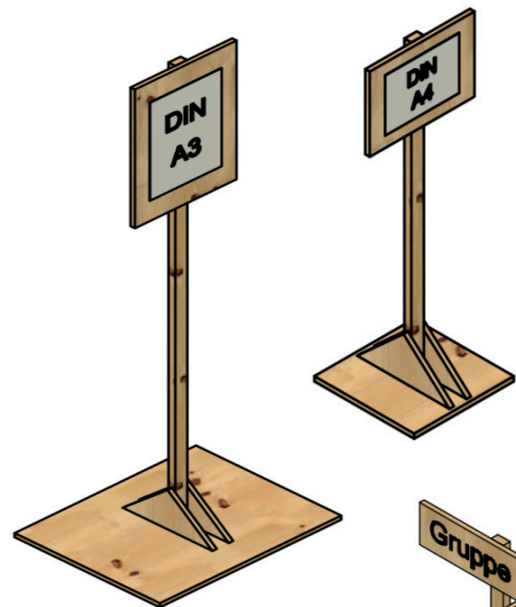

Mobile Trennwand CHRISTINE

Mit der mobilen Trennwand CHRISTINE lassen sich nicht nur mühelos Räume trennen. Durch die austauschbare Wandfläche ist sie auch beidseitig als Magnettafel / Whiteboard nutzbar.

Mobile Glaswand CHRISTINE

Außenmaß ca. 126x186cm
 Nutzfläche ca. 118x148cm
 Gefertigt aus Stahlrohr, pulverbeschichtet schwarz (andere RAL Farben möglich)
 Wandfläche VSG Glas

695€ (inkl. MwSt)

Tisch-Trennwand

VSG Glaswand, mit Fuß aus Multiplex, geölt ohne Tisch

Ohne Durchreiche: 100x60cm 199€ (inkl. MwSt)
 Mit Durchreiche: 100x60cm 240€ (inkl. MwSt)
 weitere Größen auf Anfrage

Schilder, Wegeleitsysteme und Bodenaufkleber helfen in öffentlichen Einrichtungen wie z.B. Schulen, Universitäten oder Behörden die temporären Raumaufteilungen, Wegeführungen und weitere Informationen zu platzieren und damit die Koordination zu vereinfachen.
Sowohl die Drucke in Form von Plakaten, Tafeln oder Aufkleber können Sie bei uns bestellen als auch die dazu passenden Aufsteller.

Wegeleitsystem - SIO Info Stele

Stahlhalterung für
DIN A 1 Motiv
(exkl. Drucke)
Beidseitig anwendbar

80€ (inkl. MwSt)
zur Miete
(Kaufpreis auf
Anfrage)

Wegeleitsystem - SIO Info Schilder

Holzkonstruktion zur
Befestigung eigener
Plakate oder Aushänge
(Drucke oder Beschriftung
auf Anfrage)