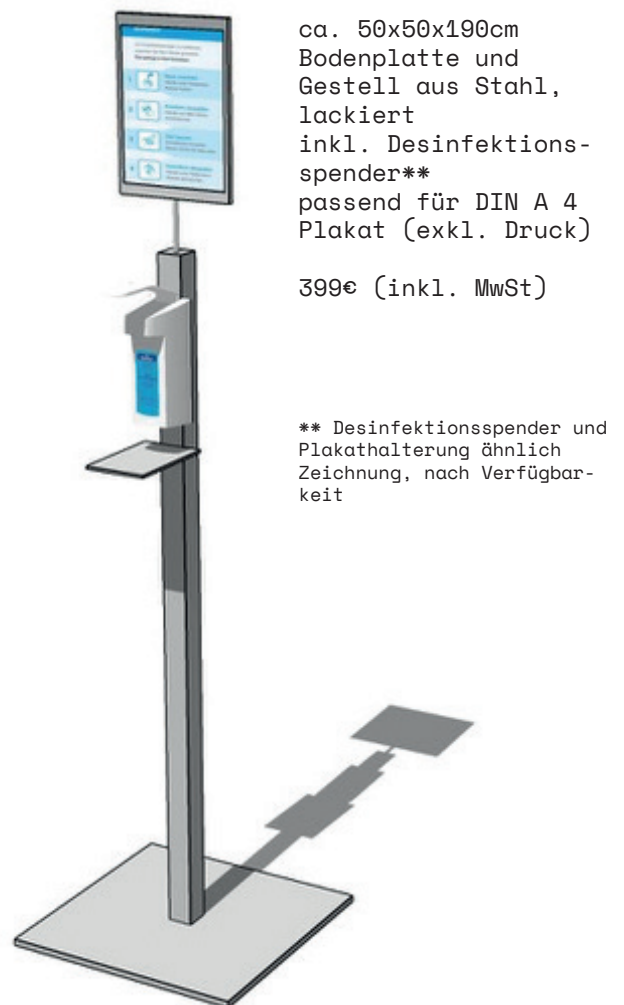

Desinfektionsstation DARIO 1

ca. 50x50x170cm
 Bodenplatte und Gestell aus Multiplex, melaminharzbeschichtet, schwarz oder weiß
 inkl. Desinfektionsspender**
 passend für DIN A 4 Plakat (exkl. Druck)

299€ (inkl. MwSt)

** Desinfektionsspender ähnlich Zeichnung, nach Verfügbarkeit

Desinfektionsstation DARIO 2

ca. 50x50x190cm
 Bodenplatte und Gestell aus Stahl, lackiert
 inkl. Desinfektionsspender**
 passend für DIN A 4 Plakat (exkl. Druck)

Mobile Trennwand CHRISTINE

Mit der mobilen Trennwand CHRISTINE lassen sich nicht nur mühelos Räume trennen. Durch die austauschbare Wandfläche ist sie auch beidseitig als Magnettafel / Whiteboard nutzbar.

Außenmaß ca. 126x186cm
Nutzfläche ca. 118x148cm
Gefertigt aus Stahlrohr, pulverbeschichtet schwarz (andere RAL Farben möglich)
Wandfläche standardmäßig Magnettafel weiß lackiert (auf Anfrage mit Tafelfolie oder als Pinnwand, Holzplatte mit Filzbezug, möglich)