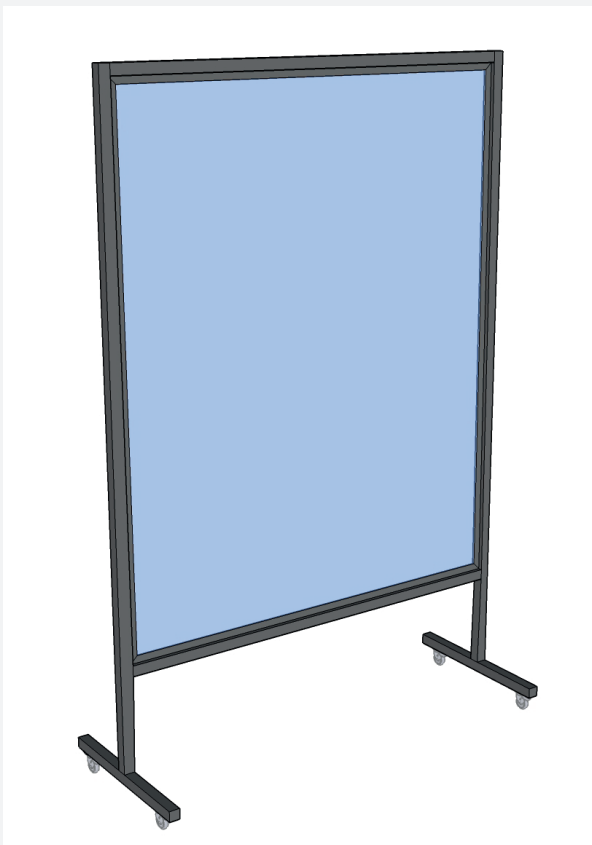

Mobile Trennwand CHRISTINE

Mit der mobilen Trennwand CHRISTINE lassen sich nicht nur mühelos Räume trennen. Durch die austauschbare Wandfläche ist sie auch beidseitig als Magnettafel / Whiteboard nutzbar.

Außenmaß ca. 126x186cm
Nutzfläche ca. 118x148cm
Gefertigt aus Stahlrohr, pulverbeschichtet schwarz (andere RAL Farben möglich)
Wandfläche standardmäßig Magnettafel weiß lackiert (auf Anfrage mit Tafelfolie oder als Pinnwand, Holzplatte mit Filzbezug, möglich)

595€ (inkl. MwSt)

Transparente Trennwände werden aktuell überall gebraucht. Sei es im Besucherraum eines Seniorenheims, im Restaurant, auf dem Lehrerpult oder auf dem Empfangstresen. Die selbststehenden Scheiben aus Glas oder Acryl sorgen für mehr Sicherheit im beruflichen, öffentlichen und sozialen Miteinander.

Mobile Glaswand CHRISTINE

Außenmaß ca. 126x186cm
 Nutzfläche ca. 118x148cm
 Gefertigt aus Stahlrohr, pulverbeschichtet schwarz (andere RAL Farben möglich)
 Wandfläche VSG Glas

695€ (inkl. MwSt)

Tisch-Trennwand